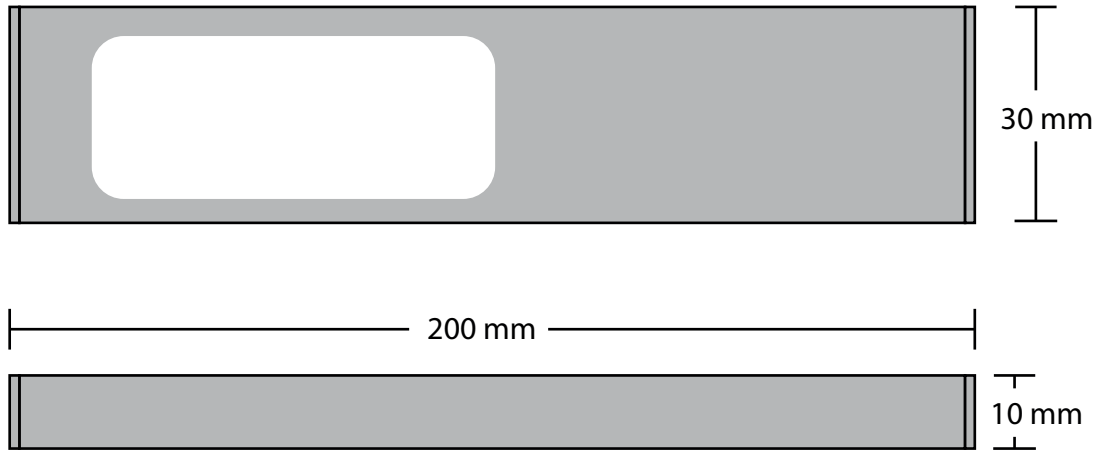

## Unterbauleuchten

Durch die zeitlose Formgebung dieser Leuchte bieten sich viele, kreative Gestaltungsmöglichkeiten.

Das dezente, jedoch elegante Design passt gleich in mehrere architektonische Stilrichtungen. Dort, wo das Möbelstück durch die Beleuchtung in ihrem Design nicht verfälscht werden darf und wo ein Bohren oder Fräsen nicht möglich ist.

### Technische Daten

Leuchtmittel	SMD-LED
Leistungsaufnahme	2,2 W
Eingangsspannung	12 V
Lichtstrom	140 lm
Farbtemperatur	3000 K
Leuchtenbetriebswirkungsgrad	85 % +/- 2 %
Energieeffizienz	63,6 lm/W
Farbwiedergabe	Ra = 88
Anlaufzeit	< 1 s
Lichtstromerhalt nach 100 h	Ca. 85 %
Beleuchtungsstärke Abst. 1 m	100 lx
Abstrahlwinkel	85°
Lebensdauer Leuchtmittel	Ca. 50 000 h
Temperaturbereich	-20°C - +50°C
Luftfeuchtigkeit	< 80 %
Material Strahlergehäuse	Aluminium elx.
Streuscheibe Kunststoff	transp.
Gewicht mit Kabel	139 g
Dimmbar	Ja
UV-Anteil	Nein
Quecksilbergehalt	Nein
Schutzart	IP 20