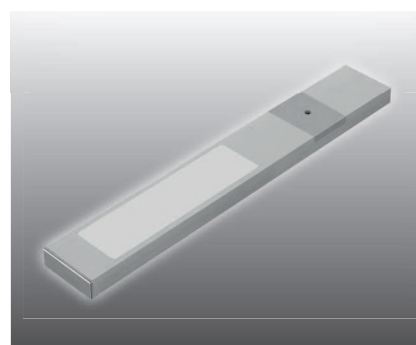

## Unterbauleuchten

Durch die zeitlose Formgebung dieser Leuchte bieten sich viele, kreative Gestaltungsmöglichkeiten.

Das dezente, jedoch elegante Design passt gleich in mehrere architektonische Stilrichtungen. Dort, wo das Möbelstück durch die Beleuchtung in ihrem Design nicht verfälscht werden darf und wo ein Bohren oder Fräsen nicht möglich ist.

Ein geschicktes Verstaue der Anschlussleitung optimiert die Präsenz und vervollständigt den Stilakzent.

Ein eingebauter IR-Sensor erleichtert berührungsloses Arbeiten in Küchen-nischen. Lieferbar auch mit Touch-Sensor.