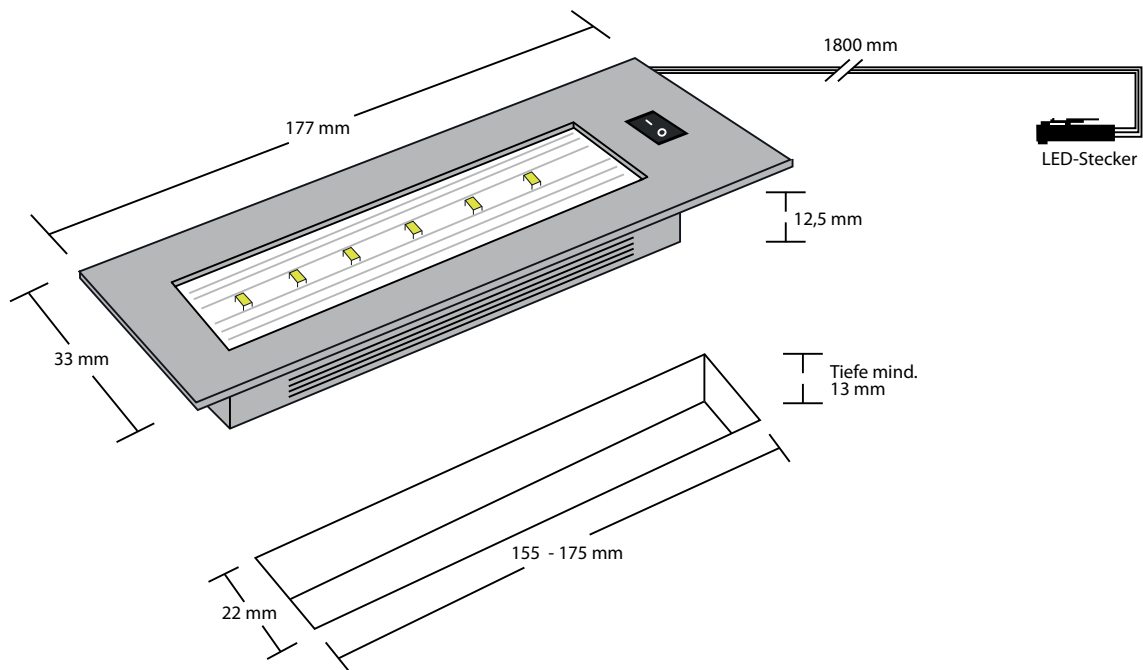

Calva

Einbauleuchten

Als nützliches Lese- und Orientierungslicht für Nachtkonsolen und Bettkopfteile wurde Calva konzipiert.

Sie wird auch gern als Innenbeleuchtung in Kleider- und Küchen-Vorrats-schränken verwendet. Wegen ihrer geringen Stromaufnahme ist sie auch in Reisemobilen und Brummi-Kojen ein ideales Nutzlicht.

Durch ihr geriffeltes Gehäuse hält sie sogar in ausgefrästen Hartfaser-Rückwänden.

Der fühlbare Schalter ist gleichzeitig eine haptische Orientierung zur Lichtquelle, die sich schnell im Dunkeln finden lässt.

Energie		
A		
B		
C		
D		
E		
F		
G		
45	Lumen	
0,5	Watt	
50000	h	

Technische Daten

Leuchtmittel	Je 6 SMD-LED
Leistungsaufnahme	0,5 W
Eingangsspannung	12 V
Lichtstrom	45 lm
Farbtemperatur	5500 K
Leuchtenbetriebswirkungsgrad	85 % +/- 2 %
Energieeffizienz	80 lm/W
Farbwiedergabe	Ra = 88
Anlaufzeit	< 1 s
Lichtstromerhalt nach 100 h	95 %
Beleuchtungsstärke 1 m	< 10 lx
Abstrahlwinkel	120°
Lebensdauer	ca. 50 000 h
Temperaturbereich	-10°C - + 80°C
Luftfeuchtigkeit	< 60 %
Material Gehäuse	Kunststoff silber
Material Streuscheibe	Kunststoff, transp.
Gewicht, im 2er Set	431 g
dimmbar	Ja, *PWM
UV-Anteil	Nein
Quecksilbergehalt	Nein
Schutzart	IP 20