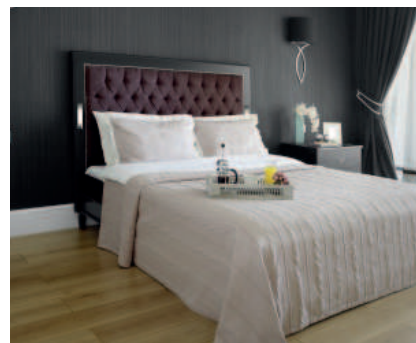

Calva

Einbauleuchten

Als nützliches Lese- und Orientierungslicht für Nachtkonsolen und Bettkopfteile wurde Calva konzipiert.

Sie wird auch gern als Innenbeleuchtung in Kleider- und Küchen-Vorrats-schränken verwendet. Wegen ihrer geringen Stromaufnahme ist sie auch in Reisemobilen und Brummi-Kojen ein ideales Nutzlicht.

Durch ihr geriffeltes Gehäuse hält sie sogar in ausgefrästen Hartfaser-Rückwänden.

Der fühlbare Schalter ist gleichzeitig eine haptische Orientierung zur Lichtquelle, die sich schnell im Dunkeln finden lässt.

Energie		
A		
B		
C		
D		
E		
F		
G		
45	Lumen	
0,5	Watt	
50000	h	

Technische Daten

Leuchtmittel	Je 6 SMD-LED
Leistungsaufnahme	0,5 W
Eingangsspannung	12 V
Lichtstrom	45 lm
Farbtemperatur	5500 K
Leuchtenbetriebswirkungsgrad	85 % +/- 2 %
Energieeffizienz	80 lm/W
Farbwiedergabe	Ra = 88
Anlaufzeit	< 1 s
Lichtstromerhalt nach 100 h	95 %
Beleuchtungsstärke 1 m	< 10 lx
Abstrahlwinkel	120°
Lebensdauer	ca. 50 000 h
Temperaturbereich	-10°C - + 80°C
Luftfeuchtigkeit	< 60 %
Material Gehäuse	Kunststoff silber
Material Streuscheibe	Kunststoff, transp.
Gewicht, im 2er Set	431 g
dimmbar	Ja, *PWM
UV-Anteil	Nein
Quecksilbergehalt	Nein
Schutzart	IP 20